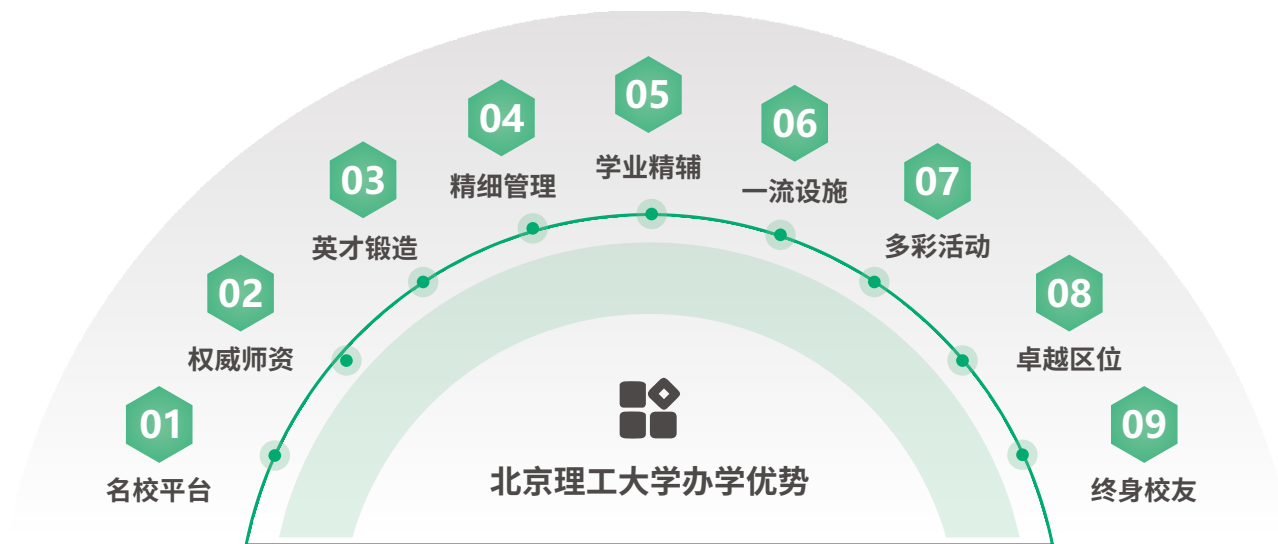

硕士研究生学习

完成本科阶段的学习并获得学士学位，可根据国(境)外大学的要求和条件提交研究生申请。

北京理工大学办学优势

EDUCATIONAL ADVANTAGES

(一) 名校平台

北京理工大学在国内SQA项目合作院校中综合排名第一，双一流大学雄厚平台提供顶尖教学资源与学术保障。

(二) 权威师资

汇聚北京理工大学北京、珠海两地优质师资，专业课教师中，60%拥有博士学位，90%具有海外留学或工作经历，100%为全职自有师资。