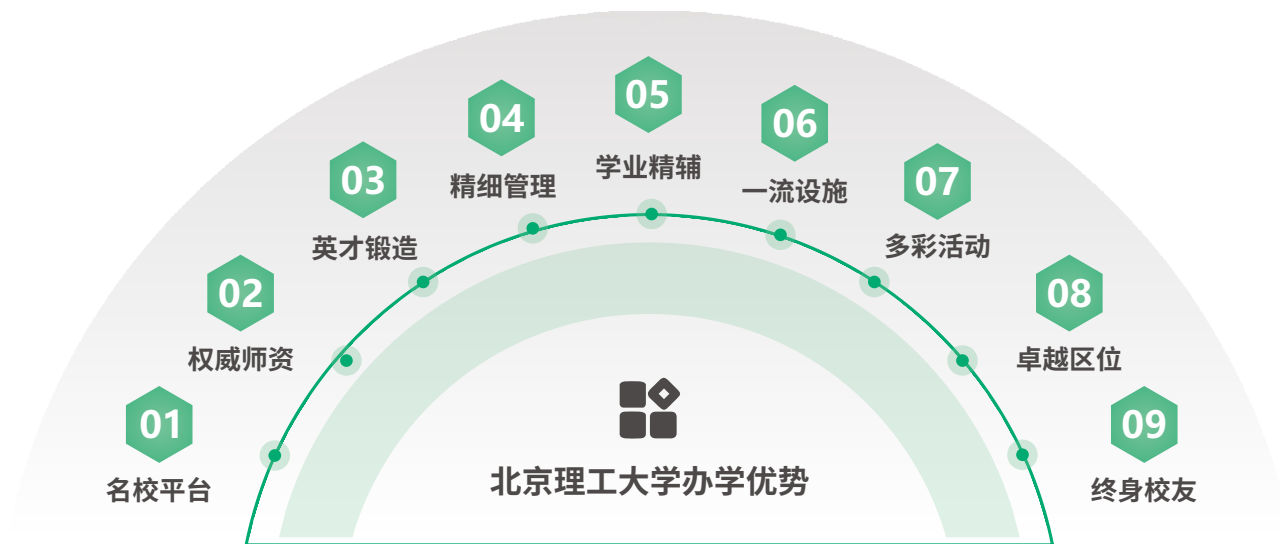

硕士研究生学习

完成本科阶段的学习并获得学士学位，可根据国(境)外大学的要求和条件提交研究生申请。

北京理工大学办学优势

EDUCATIONAL ADVANTAGES

(一) 名校平台

北京理工大学在国内SQA项目合作院校中综合排名第一，双一流大学雄厚平台提供顶尖教学资源与学术保障。

(二) 权威师资

汇聚北京理工大学北京、珠海两地优质师资，专业课教师中，60%拥有博士学位，90%具有海外留学或工作经历，100%为全职自有师资。